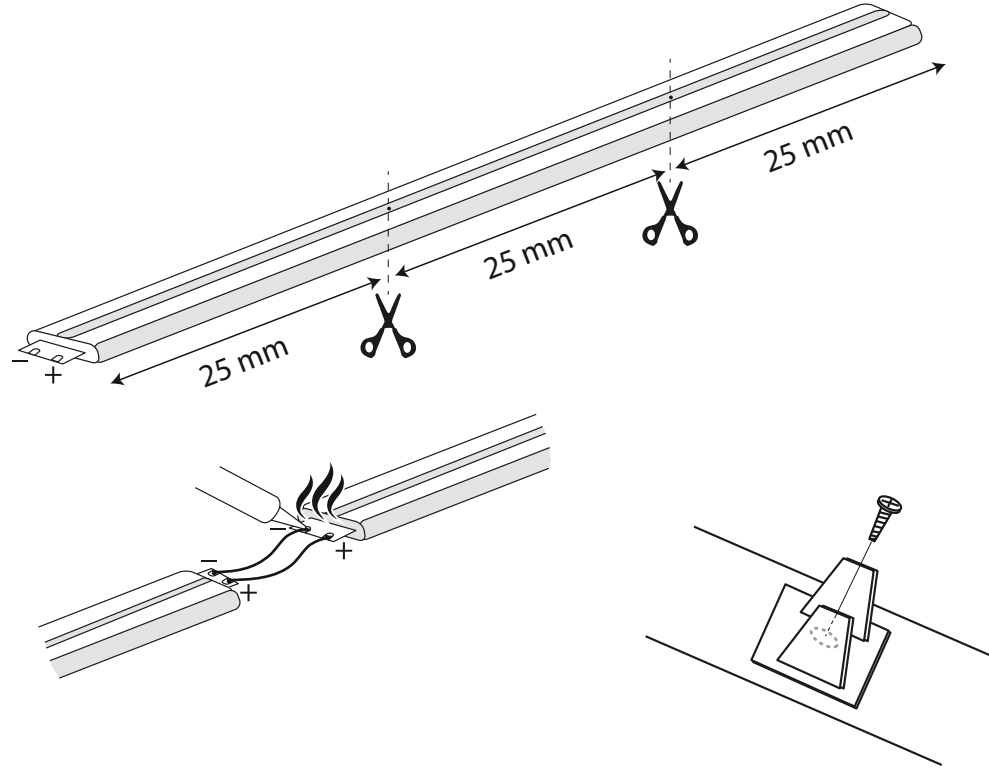

**BRAK W ZESTAWIE!**  
DOKUP OSOBNO

**NOT INCLUDED!**  
Buy separately

12V DC

220-240V ~50/60Hz

12V DC

2m min. 24W

5m min. 36W

## PASEK LED