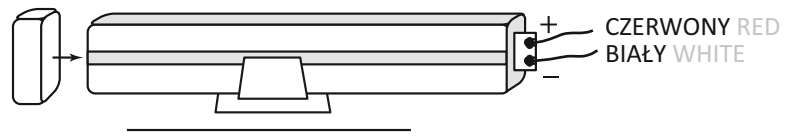

**BRAK W ZESTAWIE!**  
DOKUP OSOBNO

**NOT INCLUDED!**  
Buy separately

12V DC

220-240V ~50/60Hz

12V DC

2m min. 24W

5m min. 36W